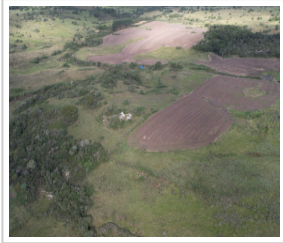

PROPRIEDADE RURAL EM PINHEIRO MACHADO/RS - CÓDIGO: 1147PV

Propriedade rural (Venda)

R$ 29.000,00 (hectare)

1 Km Da Cidade, Pinheiro Machado/RS

m²

41,3ha total

LOCALIZAÇÃO

Estado: RS

Cidade: Pinheiro Machado

Bairro: 1 Km Da Cidade

DADOS DO IMÓVEL

Cód. Referência: 1147PV

Transação: Vender imóvel

Tipo: Propriedade rural

MEDIDAS

Área Total: 41,3 ha

VALOR DO IMÓVEL

Valor: R$ 29.000,00 (hectare)

Formas de pagamento: Além disso, aceitamos camionete como parte do pagamento.

Facilidade no pagamento: entrada de 70% e o restante em até 6 meses.

Observação: Todos os dados e valores dos imóveis estão em constantes mudanças de acordo com o mercado imobiliário e poderão sofrer alterações sem prévio aviso. Portanto, todas as informações deverão ser confirmadas pelo departamento comercial da imobiliária.